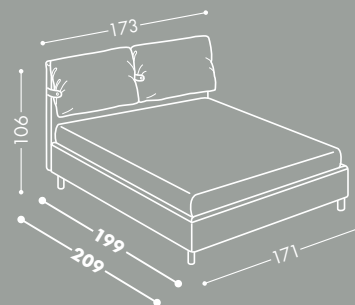

**Rivestimento** RAM 20

**Piedi** Swed H 18,5 cm in legno  
disponibili con supplemento

**Biancheria** Soffio 3

LETTO MATRIMONIALE

# Dama

NON REALIZZABILE IN TESSUTO ECOPE.

DAMA 165 H18 / H25 cm

SMART  
PRICE

1

€ 1.790

Letto-contenitore  
 DAMA 165 h.18 / h.25 cm  
 Materasso LGT  
 Rivestimento Cat. 1  
 Rivestimento tirella Smart Price  
 Piede di serie legno P h.10 cm  
 Non realizzabile in tessuto Ecope  
 € 1.870 con piedi Swed e Cross