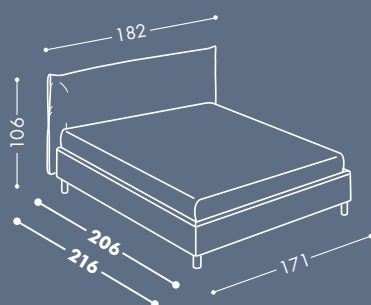

FANNY 165 H18 / H25 cm