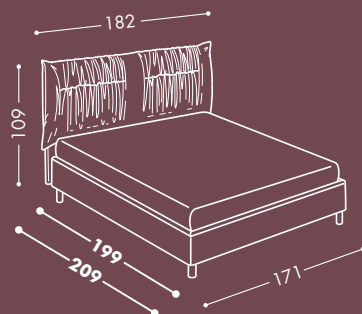

LETTO MATRIMONIALE

Kinky

NON DISPONIBILE CON LEVITEC.

SMART
PRICE

1

€ 1.790

Letto-contenitore
KINKY 165 h.18 / h.25 cm
Materasso LGT
Rivestimento Cat. 1
Rivestimento tirella Smart Price
Piede di serie legno P h.10 cm
Non disponibile con Levitec
€ 1.870 con piedi Swed e Cross

PIEDE DI SERIE

SMART
PRICE

2

€ 2.090

Letto-contenitore
KINKY 165 h.18 / h.25 cm
Materasso MEMOBELL
Rivestimento Cat. 1
Rivestimento tirella Smart Price
Piede di serie legno P h.10 cm
Non disponibile con Levitec
€ 2.170 con piedi Swed e Cross

KINKY 165 H18 / H25 cm