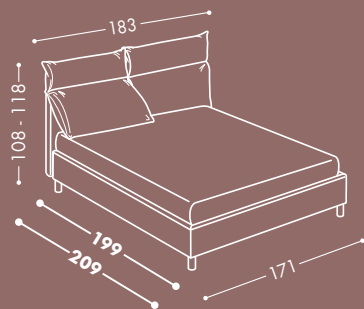

Nella foto:

**LOREN H.18**

Letto tessile matrimoniale  
con base contenitore basso H 18.

**Rivestimento** RAM 19

**Piedi** Cross H 18,5 cm in legno  
disponibili con supplemento

**Biancheria** Pimlico 1

LETTO MATRIMONIALE

PIEDE DI SERIE

SMART  
PRICE

2

€ 2.090

Letto-contenitore  
**PLIO** 165 h.18 / h.25 cm  
 Materasso MEMOBELL  
 Rivestimento Cat. 1  
 Rivestimento tirella Smart Price  
 Piede di serie legno P h.10 cm  
 € 2.170 con piedi Swed e Cross

## ACCESSORIO

Coppia copri testiera disponibile con supplemento € 80  
 in tessuto Cat.1 e Smart price.

PLIO 165 H18 / H25 cm

Nella foto:

**PLIO H.18**

Letto tessile matrimoniale  
con cuscini testiera reclinabili  
con base contenitore basso H 18.