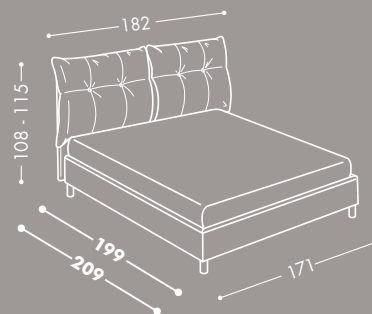

# Loren

LOREN 165 H18 / H25 cm

SMART  
PRICE

1

€ 1.790

Letto-contenitore  
 LOREN 165 h.18 / h.25 cm  
 Materasso LGT  
 Rivestimento Cat. 1  
 Rivestimento tirella Smart Price  
 Piede di serie legno P h.10 cm  
 € 1.870 con piedi Swed e Cross