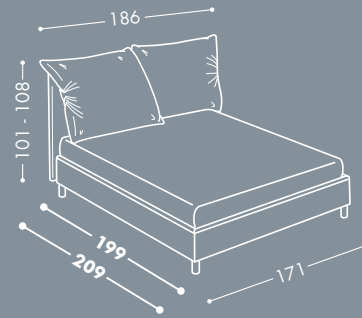

LETTO MATRIMONIALE

Plissè

CON TESTIERE RECLINABILI.

PLISSÈ 165 H18 / H25 cm

SMART
PRICE

1

€ 1.790

Letto-contenitore
PLISSÈ 165 h.18 / h.25 cm
Materasso LGT
Rivestimento Cat. 1
Rivestimento tirella Smart Price
Piede di serie legno P h.10 cm
€ 1.870 con piedi Swed e Cross

PIEDE DI SERIE

SMART
PRICE

2

€ 2.090

Letto-contenitore
PLISSÈ 165 h.18 / h.25 cm
Materasso MEMOBELL
Rivestimento Cat. 1
Rivestimento tirella Smart Price
Piede di serie legno P h.10 cm
€ 2.170 con piedi Swed e Cross