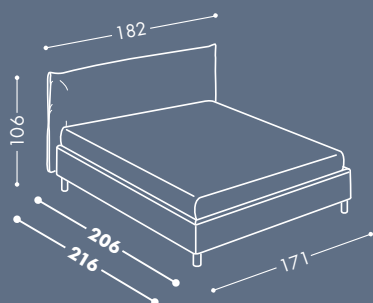

FANNY 165 H18 / H25 cm