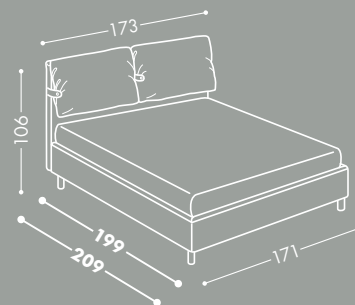

Rivestimento RAM 20

Piedi Swed H 18,5 cm in legno
disponibili con supplemento

Biancheria Soffio 3

LETTO MATRIMONIALE

Dama

NON REALIZZABILE IN TESSUTO ECOPE.

DAMA 165 H18 / H25 cm

SMART
PRICE

1

€ 1.995

Letto-contenitore
 DAMA 165 h.18 / h.25 cm
 Materasso LGT
 Rivestimento Cat. 1
 Rivestimento tirella Smart Price
 Piede di serie legno P h.10 cm
 Non realizzabile in tessuto Ecope
 €2.087 con piedi Swed e Cross