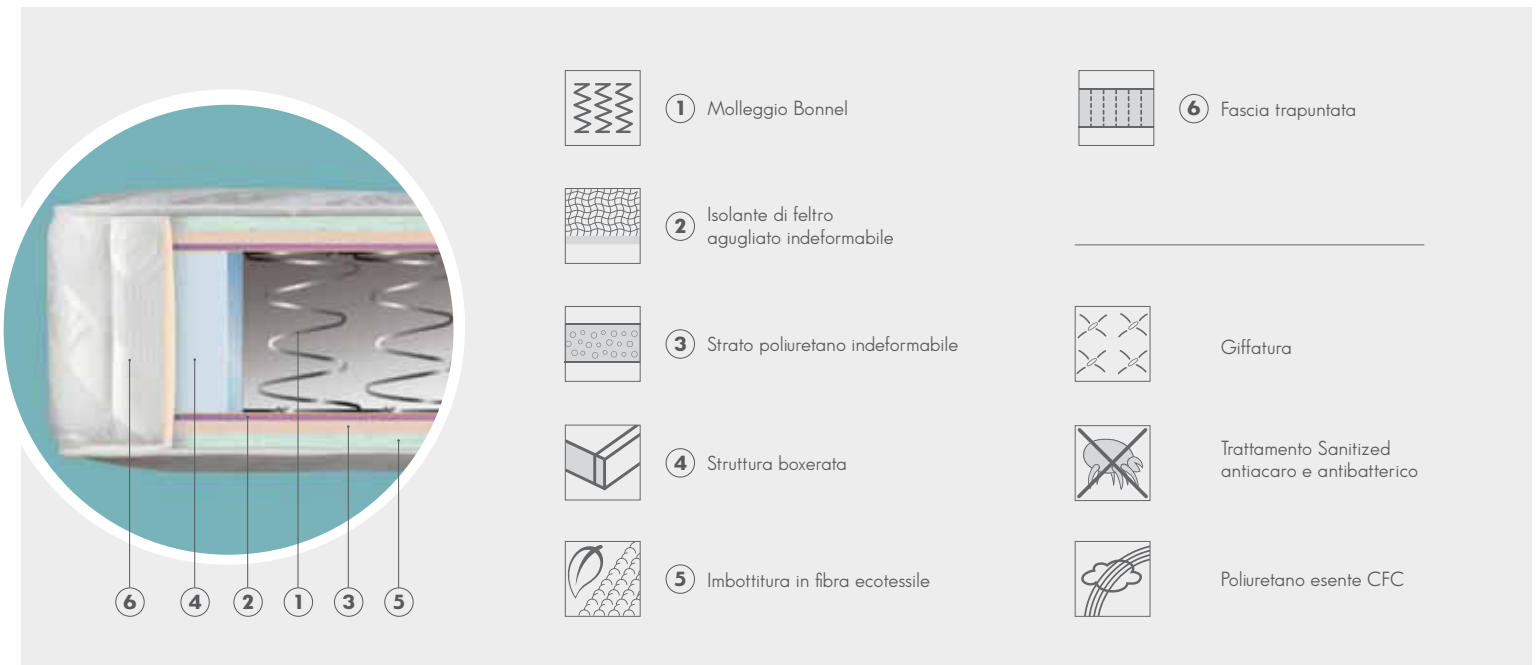

MATERASSO GIFFATO A MOLLE

GRADO DI RIGIDITÀ

Un robusto molleggio racchiuso da una solida struttura boxerata. Ricca imbottitura di grande spessore, tradizionale e affidabile finitura "giffata" per un riposo gradevole. Rivestito con tessuto a marchio Oggioni con trattamento Sanitized antiacaro e antibatterico.