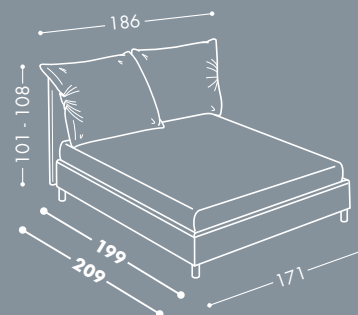

FANNY 165 H18 / H25 cm

Nella foto:

FANNY H.18

Letto tessile matrimoniale
con base contenitore basso H 18.

Rivestimento RAM 23

Piedi Swed H 18,5 cm in legno
disponibili con supplemento

Biancheria Stropiccio 4

LETTO MATRIMONIALE

Plissè

CON TESTIERE RECLINABILI.
NON DISPONIBILE CON LEVITEC.

PLISSÈ 165 H18 / H25 cm

SMART
PRICE

1

€ 1.995

Letto-contenitore
PLISSÈ 165 h.18 / h.25 cm
 Materasso LGT
 Rivestimento Cat. 1
 Rivestimento tirella Smart Price
 Piede di serie legno P h.10 cm
 €2.087 con piedi Swed e Cross