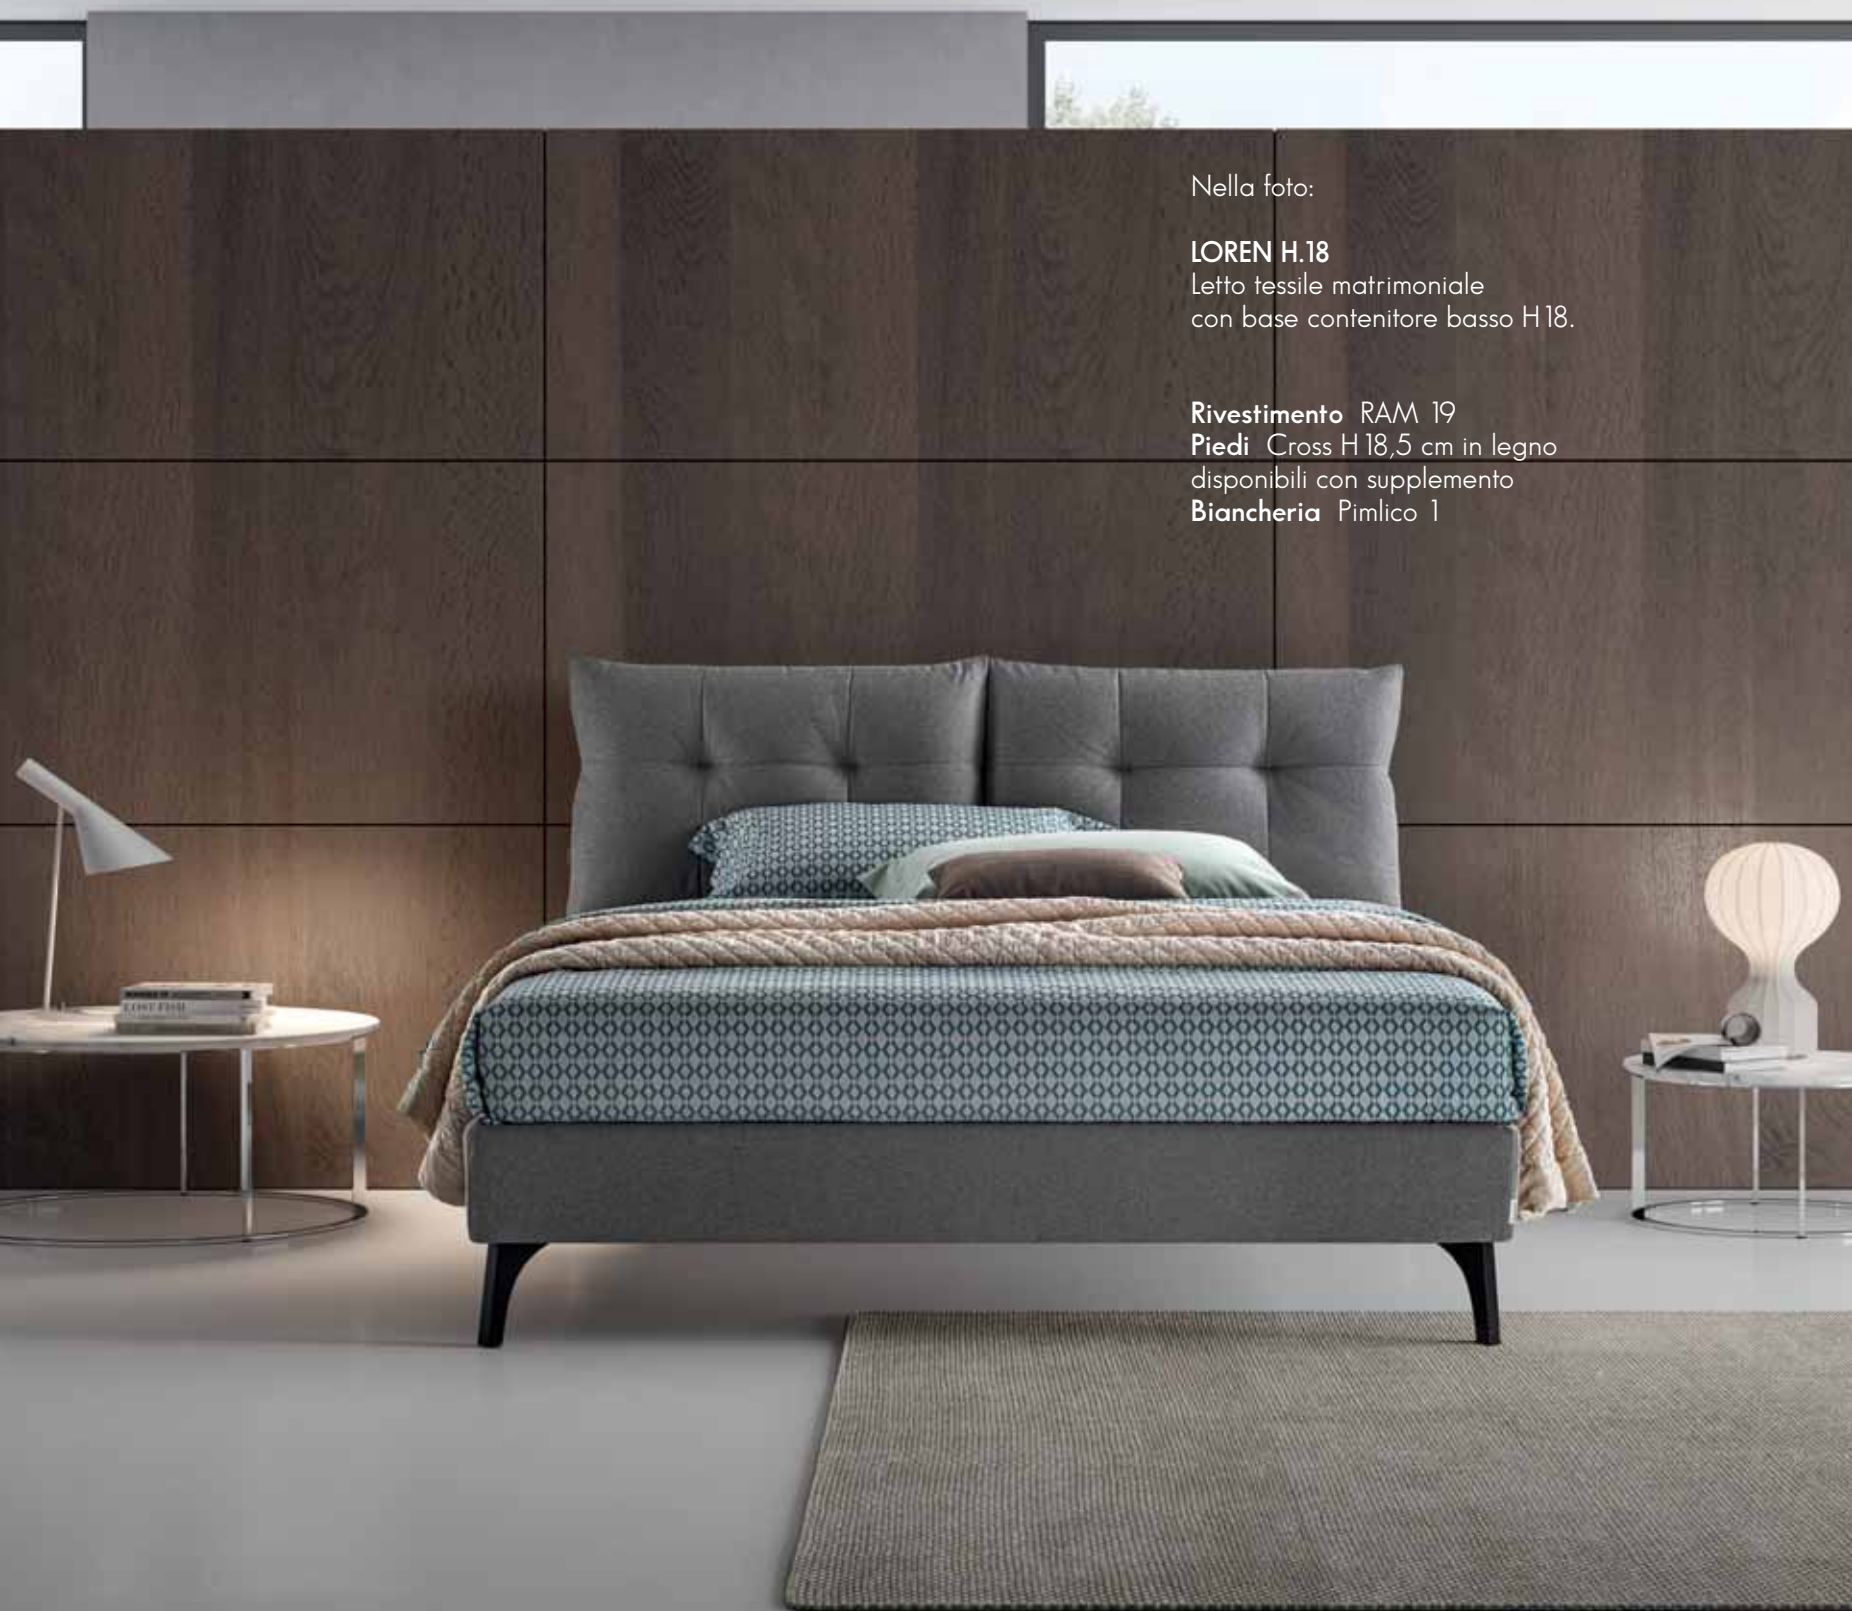

Nella foto:

LOREN H.18

Letto tessile matrimoniale
con base contenitore basso H18.

Rivestimento RAM 19

Piedi Cross H 18,5 cm in legno
disponibili con supplemento

Biancheria Pimlico 1

LETTO MATRIMONIALE

Plio