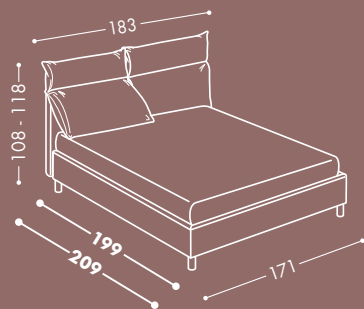

Nella foto:

LOREN H.18

Letto tessile matrimoniale
con base contenitore basso H18.

Rivestimento RAM 19

Piedi Cross H 18,5 cm in legno
disponibili con supplemento

Biancheria Pimlico 1

LETTO MATRIMONIALE

Plio

CON TESTIERE RECLINABILI.

SMART
PRICE

1

€ 1.995

Letto-contenitore
PLIO 165 h.18 / h.25 cm
 Materasso LGT
 Rivestimento Cat. 1
 Rivestimento tirella Smart Price
 Piede di serie legno P h.10 cm
 €2.087 con piedi Swed e Cross

PIEDE DI SERIE

SMART
PRICE

2

€ 2.295

Letto-contenitore
PLIO 165 h.18 / h.25 cm
 Materasso MEMOBELL
 Rivestimento Cat. 1
 Rivestimento tirella Smart Price
 Piede di serie legno P h.10 cm
 €2.387 con piedi Swed e Cross

ACCESSORIO

Coppia copri testiera disponibile con supplemento € 128
 in tessuto Cat.1 e Smart price.

PLIO 165 H18 / H25 cm

Nella foto:

PLIO H.18

Letto tessile matrimoniale
con cuscini testiera reclinabili
con base contenitore basso H 18.