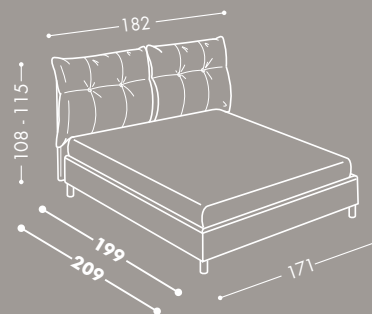

LETTO MATRIMONIALE

Loren

LOREN 165 H18 / H25 cm

SMART
PRICE

1

€ 1.995

Letto-contenitore
LOREN 165 h.18 / h.25 cm
 Materasso LGT
 Rivestimento Cat. 1
 Rivestimento tirella Smart Price
 Piede di serie legno P h.10 cm
 €2.087 con piedi Swed e Cross

PIEDE DI SERIE

SMART
PRICE

2

€ 2.295

Letto-contenitore
LOREN 165 h.18 / h.25 cm
 Materasso MEMOBELL
 Rivestimento Cat. 1
 Rivestimento tirella Smart Price
 Piede di serie legno P h.10 cm
 €2.387 con piedi Swed e Cross

Nella foto:

LOREN H.18

Letto tessile matrimoniale
con base contenitore basso H18.

Rivestimento RAM 19

Piedi Cross H 18,5 cm in legno
disponibili con supplemento

Biancheria Pimlico 1

LETTO MATRIMONIALE

Plio